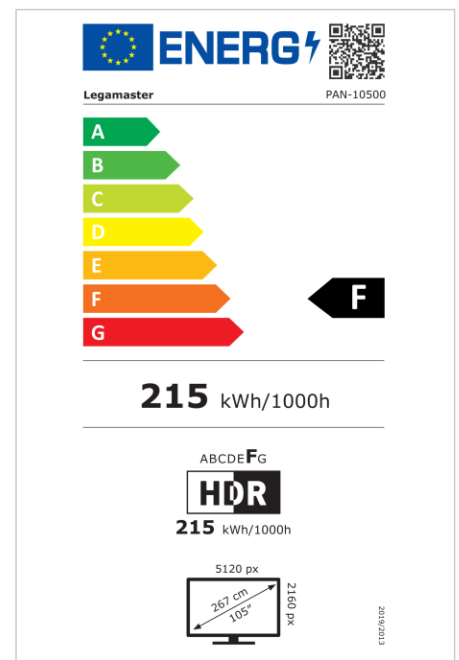

- 105 Zoll Display
- Farbe Dunkelgrau
- HDMI x1 + DP 1.2a x 2
- 1x 3,5 Audio-Ausgang
- Zero-Gap
- Gehärtetes Glas + Anti-Glare
- 1x USB-B Touch

PANORAMA Touchdisplay

PAN-10500 US

- Die extra-breite Arbeitsfläche bietet eine perfekte Arbeitsplattform für die Anzeige von komplexen Informationen, die Analyse von Dokumenten und das Sammeln von Ideen
- Es können zwei Quellen gleichzeitig eingespielt werden, so können Sie Inhalte von unterschiedlichen Geräten gleichzeitig anzeigen, um das Erlebnis zu bereichern
- Das hochpräzise IR-Touch-System bietet ein zuverlässiges und präzises Touch-Erlebnis mit bis zu 20 gleichzeitigen Touchpunkten
- Dank der Antireflexionsbeschichtung bietet das Display einen breiteren und gleichmäßigen Betrachtungswinkel, der das Erlebnis des 21:9-Seitenverhältnis nochmal verstärkt
- Zum Lieferumfang gehört eine passende Wandhalterung, die für die VESA-Größe und das Gewicht des Displays ausgelegt ist, so dass keine zusätzlichen Halterungen beschafft werden müssen
- Das wichtigste Zubehör zu diesem Bildschirm ist der OPS PC, der nicht nur die 5K-Auflösung unterstützt, die für diesen Ultra-Wide-Screen erforderlich ist, sondern auch eine robuste Arbeitsplattform für alle Apps und benötigten Tools bietet

Art.Nr. **7-805000-105-US**

GTIN **8713797107211**

PANORAMA Touchdisplay

PAN-10500 US

Anzeige

- Bildschirmdiagonale: 105 inch
- Displaytechnologie: LED
- Displaytyp: IPS
- Art der Hintergrundbeleuchtung: Direct LED
- Bildschirmauflösung: 5120 x 2160 px | 5K Ultra HD
- Bildschirmhelligkeit: 400 cd/m²
- Kontrastverhältnis (dynamisch): 1200:1
- Bildwiederholfrequenz: 60 fps
- Reaktionszeit: 8 ms
- Betrachtungswinkel: H: 178° / V: 178°
- Bildschirmsteuerung: RS-232C, IR-Fernsteuerung
- Lebensdauer: 50000 Stunden
- Haltbarkeit: 18/7
- Bildschirmausrichtung: Querformat